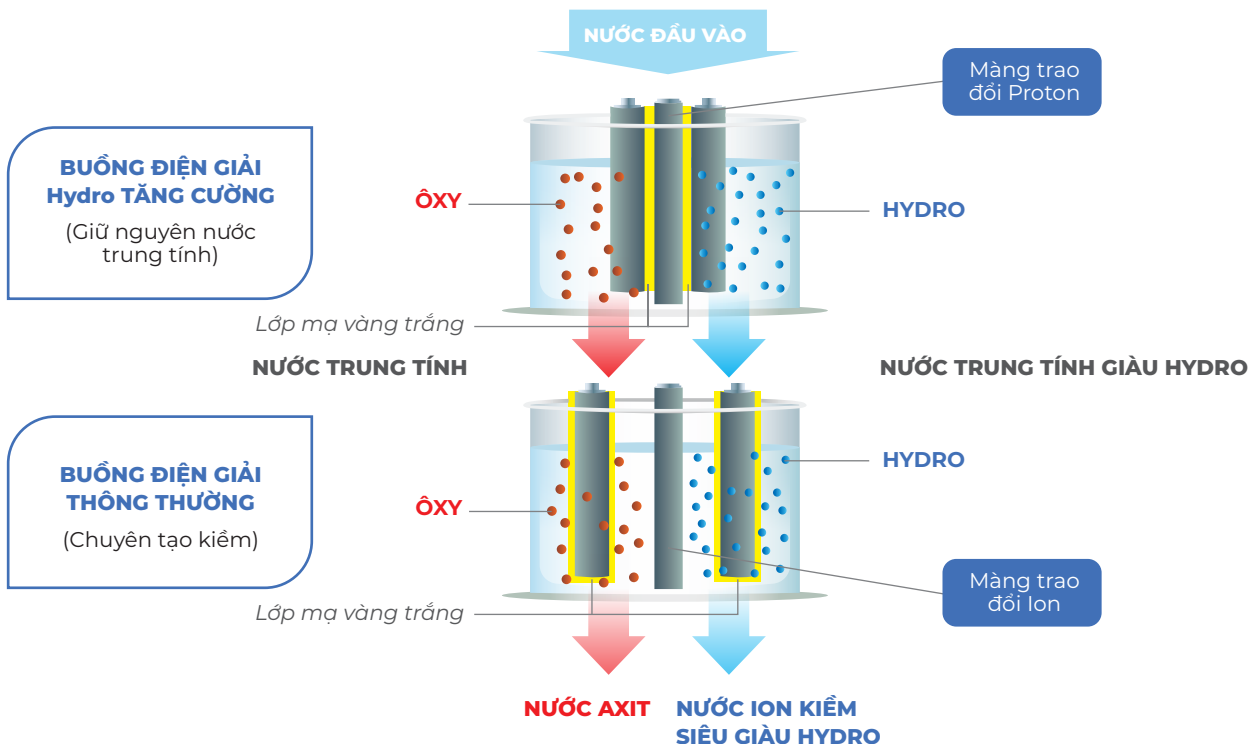

**7 loại nước chức năng**

**5 tấm điện cực Platinum**

**Chuẩn thiết bị y tế**

**Vận hành ổn định**

### CHỈ SỐ CHỐNG OXY HÓA (ORP) CAO NHẤT HIỆN NAY

Với tác dụng kép của nước ion kiềm và Hydro hòa tan, Trim ion Grace cho ra nước điện giải có chỉ số ORP lên tới -1500(mV), chỉ số này khẳng định tác dụng vô cùng hiệu quả trong việc làm chậm quá trình lão hóa, làm đẹp da và ngăn ngừa nhiều loại bệnh, trong đó có các bệnh về tế bào như ung thư.

## CÔNG NGHỆ ĐIỆN PHÂN KÉP

## CÔNG NGHỆ ĐIỆN PHÂN KÉP

Khác hoàn toàn với công nghệ điện phân thông thường, Trim ion Grace được trang bị thêm một buồng điện phân Hydro tăng cường. Chức năng của buồng điện phân tăng cường này giúp tạo ra nồng độ Hydro hòa tan cao nhưng giữ nguyên nước ở trạng thái trung tính. Sau đó, nước trung tính siêu giàu Hydro hòa tan này được chạy qua buồng điện phân thông thường. Và cũng tại buồng điện phân thông thường này, nước được tạo tính kiềm mong muốn như các model khác của Trim ion. Công nghệ điện phân kép (Hybrid Double Electronize System) trên máy lọc nước ion kiềm Trim ion Grace có tác dụng tạo ra nước kiềm có nồng độ Hydro hòa tan đạt 1300 (ppb) cao nhất thế giới thời điểm hiện tại.