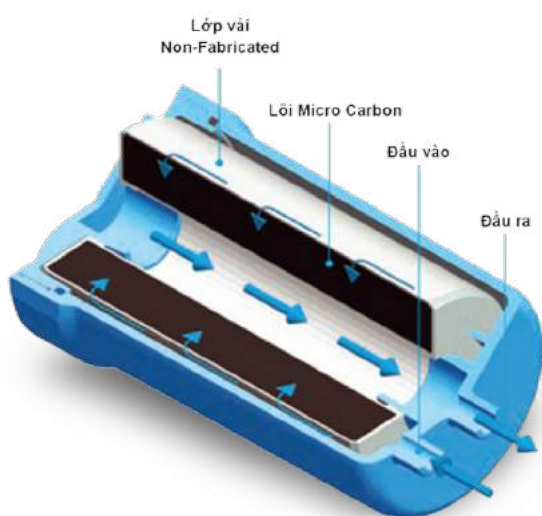

ĐIỂM NỔI BẬT TRÊN MÁY LỌC NƯỚC ION KIỀM TRIM ION

LỖ LỌC TINH CHẤT LƯỢNG CAO

Sự kết hợp của than nano hoạt tính và lớp màng vải không dệt loại bỏ được 13 tạp chất và độc tố theo tiêu chuẩn JIS và 3 tạp chất khác theo tiêu chuẩn của hiệp hội nước lọc Nhật Bản. Lỗ lọc tinh sử dụng than hoạt tính Micro Carbon đạt tiêu chuẩn chứng nhận NSF.

Chứng nhận NSF: Là quy cách chứng nhận an toàn vệ sinh thực phẩm do tổ chức phi lợi nhuận NSF International cấp trên toàn thế giới. Để đạt được chứng nhận theo quy cách NSF, sản phẩm phải đạt được rất nhiều tiêu chuẩn nghiêm ngặt do tổ chức này quy định.

16 LOẠI TẠP CHẤT VÀ ĐỘC TỐ

1	Clo dư
2	Chất đục
3	TTHMs
4	Chloroform
5	Dichloromethane Bromo
6	Dibromo Clorua Metyl
7	Bromoform
8	Tetrachloroethylene
9	Trichloroethylene
10	1,1,1-Trichloroethylene
11	CAT (Thuốc trừ sâu)
12	2-MIB (mốc mùi)
13	Chì hoà tan
14	Geosmin (mốc mùi)
15	Phenol
16	Thuốc tẩy rửa

Điện cực titan phủ bạch kim - bền vững cùng thời gian

Máy lọc nước ion kiềm Trim ion được trang bị tấm điện cực Titan phủ Paltinum (bạch kim) có khả năng chống ăn mòn, chịu nhiệt tốt và hiệu suất điện phân cao. Từ đó, giúp cho máy hoạt động ổn định, có tuổi thọ bền vững và tạo ra nguồn nước chuẩn y tế.

Công nghệ Double Auto-Change Crossline giúp cho tuổi thọ điện cực bền bỉ

Đối với điện cực thông thường, sau quá trình sử dụng, khoáng chất trong nước có thể bám dẫn vào điện cực tạo thành màng bám bẩn làm giảm tính năng điện phân giải của điện cực.

Điện cực của hãng Trim ion sử dụng công nghệ độc quyền tự động đổi chiều dòng điện và dòng nước (Double Auto-Change Crossline) khiến khoáng chất khó bám bẩn, mang lại tuổi thọ cao cho máy.

Được bộ y tế Nhật Bản công nhận là thiết bị y tế

Năm 1965, Bộ Y Tế Nhật đã ra thông cáo dược phẩm số 763 để khuyến khích người dân sử dụng nước điện giải ion kiềm giàu Hydro để tăng cường sức khỏe, phòng chống và hỗ trợ điều trị bệnh.

Tất cả các máy Trim ion đều có chứng nhận thiết bị y tế gia đình.